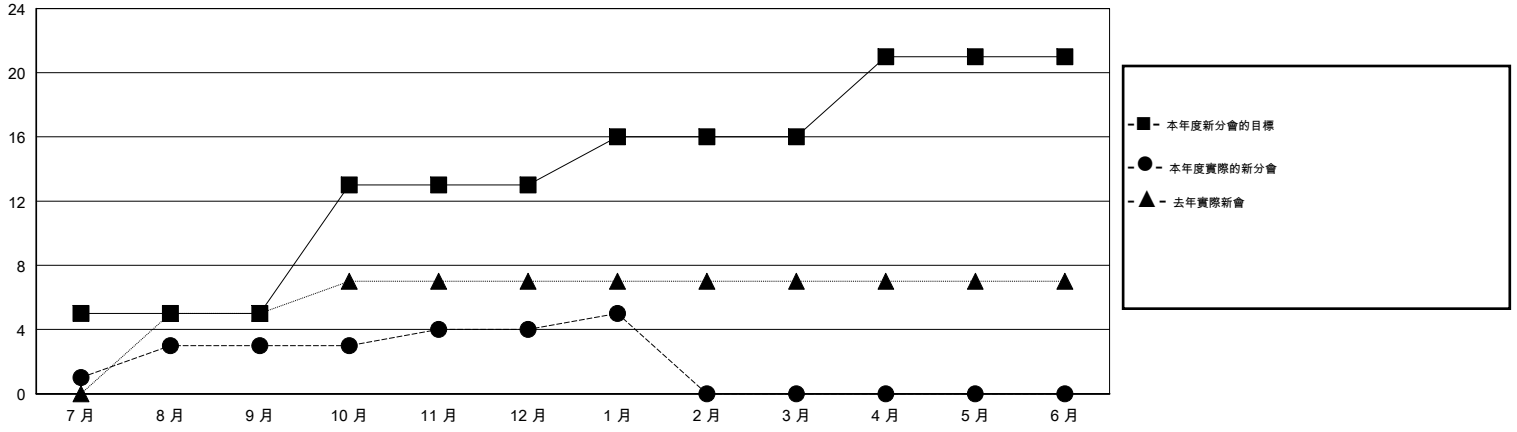

MONTHLY MEMBERSHIP PROGRESS REPORT

District 388

Results as of: 2/17/2014 11:17:44AM

GMT: PAUL CHOR HO FAN

地點 CHINA

GMT憲章區 5

分會				
成果 2013-2014				
季	新分會目標	實際新會	實際取消的分會	實際淨增/減
7月/8月/9月	5	3	0	3
10月/11月/12月	8	1	8	-7
1月/2月/3月	3	1	0	1
4月/5月/6月	5	0	0	0

位會員@每位須繳				
成果 2013-2014				
季	新會員目標	實際新會員	實際退會會員	實際淨增/減
7月/8月/9月	78	135	46	89
10月/11月/12月	192	32	199	-167
1月/2月/3月	65	22	25	-3
4月/5月/6月	115	0	0	0

目標與實際新會累積

目標和實際會員累積

已取消的分會: 8

12 CLUBS OF 23 增添1位或以上的新會員