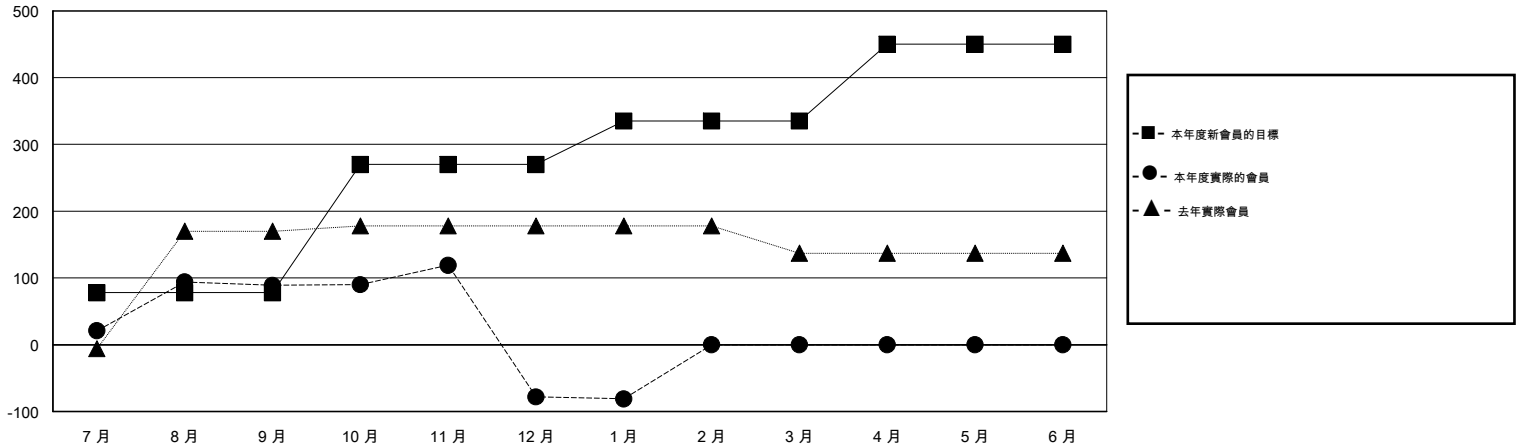

MONTHLY MEMBERSHIP PROGRESS REPORT

District 388

Results as of: 2/17/2014 11:17:44AM

GMT: PAUL CHOR HO FAN

地點 CHINA

GMT憲章區 5

分會				
成果 2013-2014				
季	新分會目標	實際新會	實際取消的分會	實際淨增/減
7月/8月/9月	5	3	0	3
10月/11月/12月	8	1	8	-7
1月/2月/3月	3	1	0	1
4月/5月/6月	5	0	0	0

位會員@每位須繳				
成果 2013-2014				
季	新會員目標	實際新會員	實際退會會員	實際淨增/減
7月/8月/9月	78	135	46	89
10月/11月/12月	192	32	199	-167
1月/2月/3月	65	22	25	-3
4月/5月/6月	115	0	0	0

目標與實際新會累積

目標和實際會員累積

已取消的分會: 8

12 CLUBS OF 23 增添1位或以上的新會員